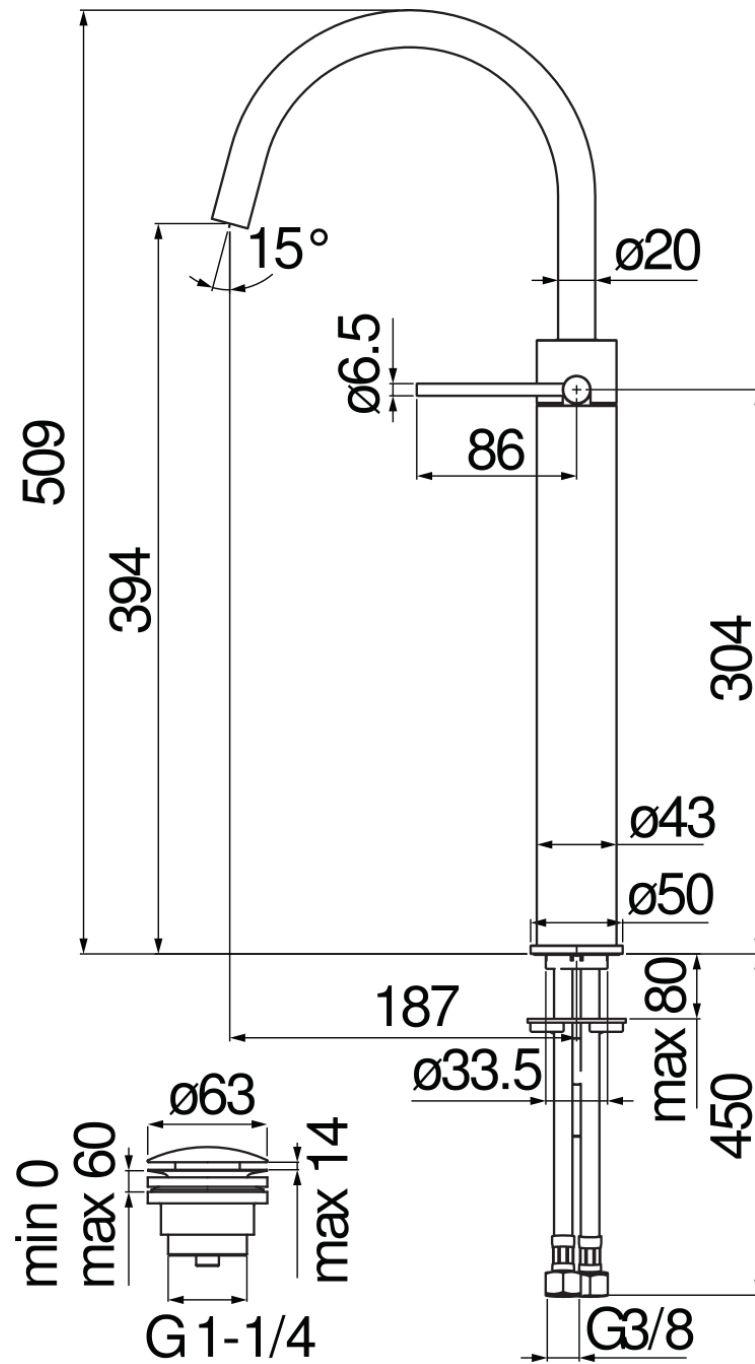

SPECIFICHE

Monocomando a bacinella

Inox

Aeratore anticalcare M 18 x 1, portata 5 l/min

Bocca girevole

Scarico 1 1/4" push

Flessibili inox ø 3/8"

Limitatore di energia con apertura in acqua fredda

Imballo: 66 x 34,5 x 7 cm / 0,01594 m³

DIAGRAMMA DI PORTATA: ACQUA CALDA/FREDDA

DIAGRAMMA DI PORTATA: ACQUA MISCELATA